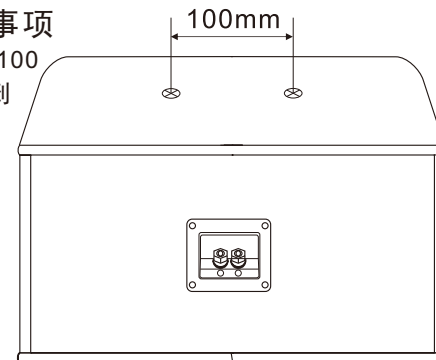

## 连接

在安装前确定功放是关闭的。  
通过左(L)、右(R)扬声器连接端子的正(+)负(-)极把扬声器连接到功放上。

如果左右极性没有正确连接好，那它产生的声感及声音重放效果将会受到极大的影响。

## 天花板/壁挂/支撑式安装注意事项

这款扬声器系统顶部和底部都配有间距100mm的安装点，可以通过一些附件安装到天花板或墙壁上也可通过支撑装置进行支撑。

1. 可以采用三角支架和支撑底托配合底部的安装点达到支撑的效果。
2. 可以采用各种吸顶装置配合顶部的安装点达到吊挂的效果。
3. 我们并没有提供相应的支撑和吸顶装置，但其在市场上是很容易找到的