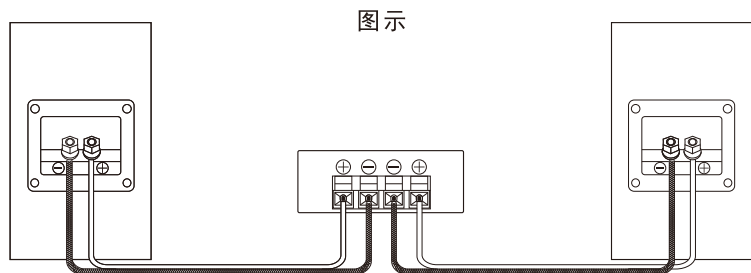

## 用前注意事项

为了便于您的安装及使用，我们编写此本说明书。请务必在安装之前仔细阅读并清楚了解安装程序及注意事项。阅完请保存此说明书以备后用。  
在连接或断开扬声器前，功放一定要处于关闭状态。  
请务必在扬声器额定功率范围内进行操作，否则将会导致扬声器损坏。  
当我们使用图形均衡器调节高音音量时，请不要一下把音量开的过大。  
在播放音量较高的音乐时请不要使用低功率的功放，这样会损坏高音单元。

## 连接

在安装前确定功放是关闭的。  
通过左(L)、右(R)扬声器连接端子的正(+)负(-)极把扬声器连接到功放上。

如果左右极性没有正确连接好，那它产生的声感及声音重放效果将会受到极大的影响。